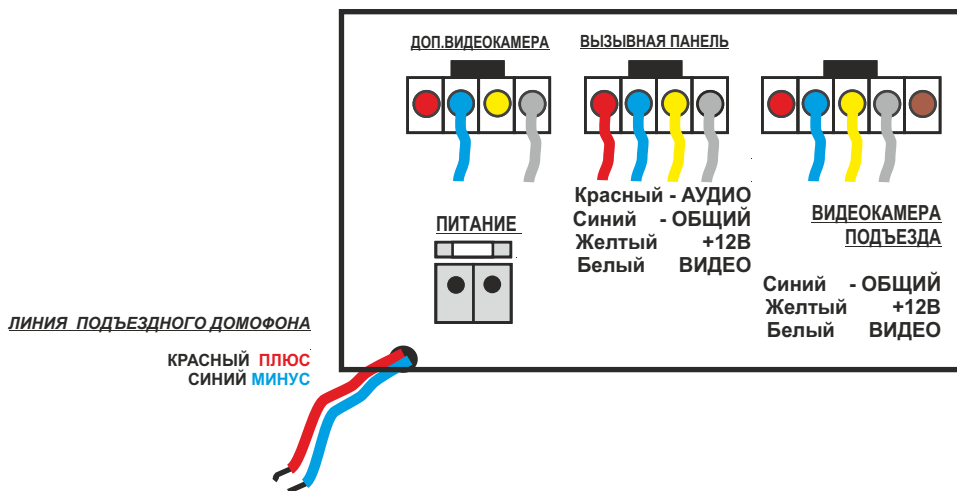

## 4,3" ЦВЕТНОЙ МОНИТОР ВИДЕОДОМОФОНА FE VELA XL (ЦИФРОВОЙ)

ЦВЕТНОЙ 4,3" монитор видеодомофона FE VELA XL предназначен для полнофункциональной работы с подъездным ЦИФРОВОМ аудиодомофоном типа "RAIKMAN", "MARSHAL", "LASKOMEX".

На первый вход подключается только подъездная видеочамера, на второй вход можно подключить вызывную панель видеодомофона или цветную видеочамеру. Для настройки звука с подъездным домофоном имеются две независимые регулировки: МИКРОФОН и ДИНАМИК.

### РАЗЪЕМЫ ВХОДОВ:

### ДЛЯ ЗАПИСИ № КВАРТИРЫ НЕОБХОДИМО:

Включить питание монитора, дождаться прохождения теста, затем успеть в течении 5 сек. включить ПАНЕЛЬ 1

нажав кнопку ПРОСМОТР 

затем нажать кнопку ОТВЕТ 

Этими действиями включится режим записи № квартиры. Затем 3 раза набрать номер квартиры, дожидаясь прохождения хотя бы одного звонка, затем его сбрасывая. Номер квартиры будет запомнен видеодомофоном.