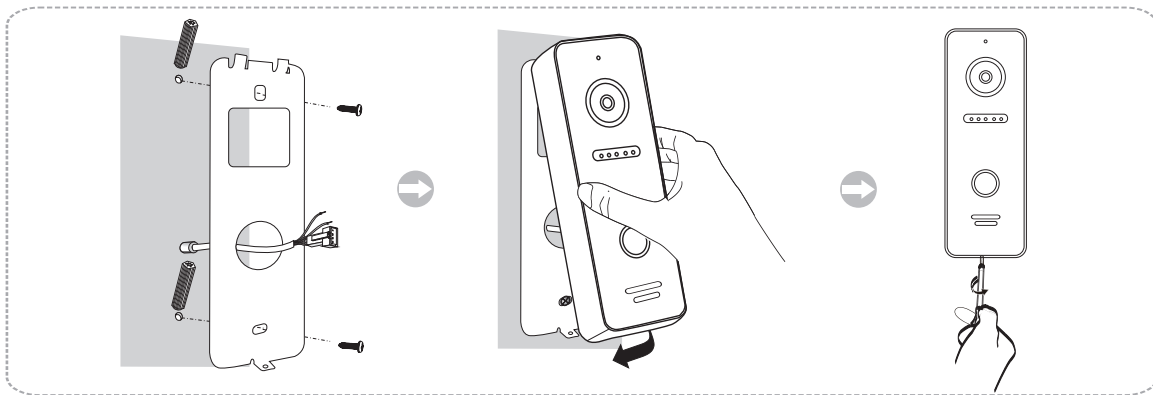

УСТАНОВКА ВЫЗЫВНОЙ ПАНЕЛИ

1. Выберите подходящее место для установки вызывной панели, избегайте попадания на панель прямого солнечного света, установки в темных местах, возможности заливания панели дождем.
2. Рекомендуемая высота установки панели 1,5-1,6 м.

СХЕМА УСТАНОВКИ ВЫЗЫВНОЙ ПАНЕЛИ

Накладная установка (на стену)

1. Просверлите отверстие в стене на нужной высоте.
2. Открутите фиксирующий винт в нижней части панели и снимите ее с кронштейна.
3. Закрепите кронштейн на стене с помощью шурупов.
4. Проведите кабели через стену и кронштейн, подключите вызывную панель согласно схеме.
5. Установите панель на кронштейн и закрепите ее фиксирующим винтом в нижней части.