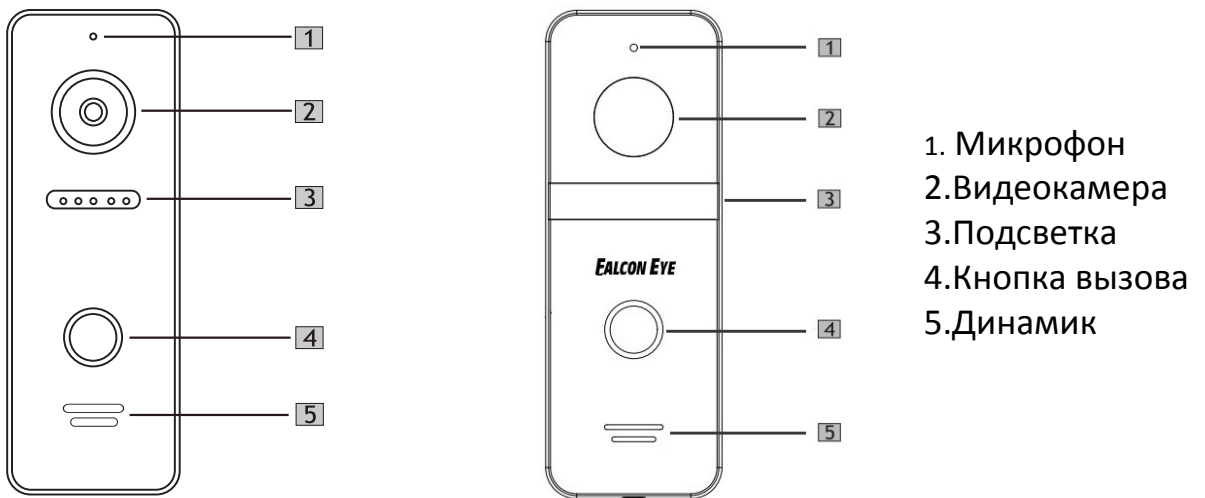

ОСНОВНЫЕ СВОЙСТВА

- -Металлический корпус
- -Видеомодуль с разрешением 800 ТВЛ
- -ИК подсветка
- -Управление замком
- -Класс защиты IP66
- -4х проводное соединение

КОМПЛЕКТАЦИЯ

- вызывная панель
- плоский кронштейн
- угловой кронштейн
- комплект для монтажа
- руководство по эксплуатации

ВНЕШНИЙ ВИД