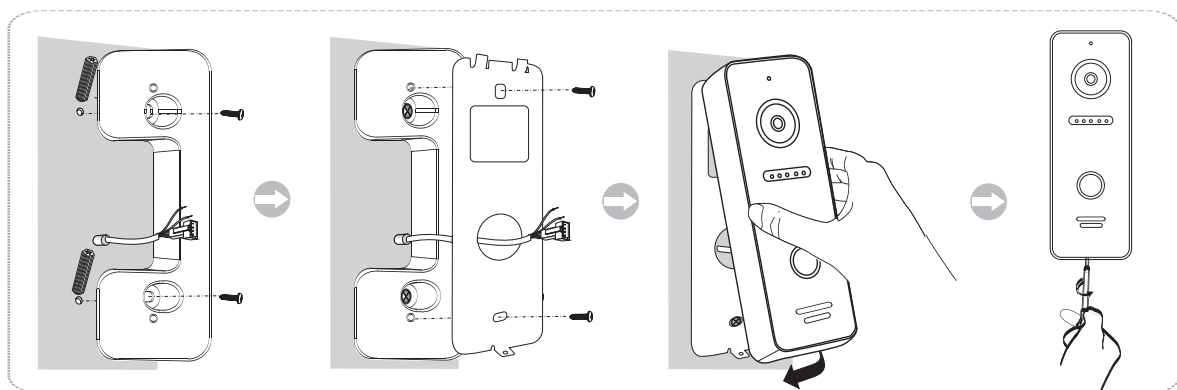

## УСТАНОВКА ВЫЗЫВНОЙ ПАНЕЛИ

1. Выберите подходящее место для установки вызывной панели, избегайте попадания на панель прямого солнечного света, установки в темных местах, возможности заливания панели дождем.
2. Рекомендуемая высота установки панели 1,5-1,6 м.

## СХЕМА УСТАНОВКИ ВЫЗЫВНОЙ ПАНЕЛИ

### Накладная установка (на стену)

1. Просверлите отверстие в стене на нужной высоте.
2. Открутите фиксирующий винт в нижней части панели и снимите ее с кронштейна.
3. Закрепите кронштейн на стене с помощью шурупов.
4. Проведите кабели через стену и кронштейн, подключите вызывную панель согласно схеме.
5. Установите панель на кронштейн и закрепите ее фиксирующим винтом в нижней части.

### Накладная установка на угловой кронштейн (поворот 30 град.)

1. Просверлите отверстие в стене на нужной высоте.
2. Закрепите угловой кронштейн на стене с помощью шурупов.
3. Открутите фиксирующий винт в нижней части панели и снимите ее с плоского кронштейна.
4. Установите плоский кронштейн на угловой.
5. Проведите кабели через стену и кронштейн, подключите вызывную панель согласно схеме.
6. Установите панель на плоский кронштейн и закрепите ее фиксирующим винтом в нижней части.