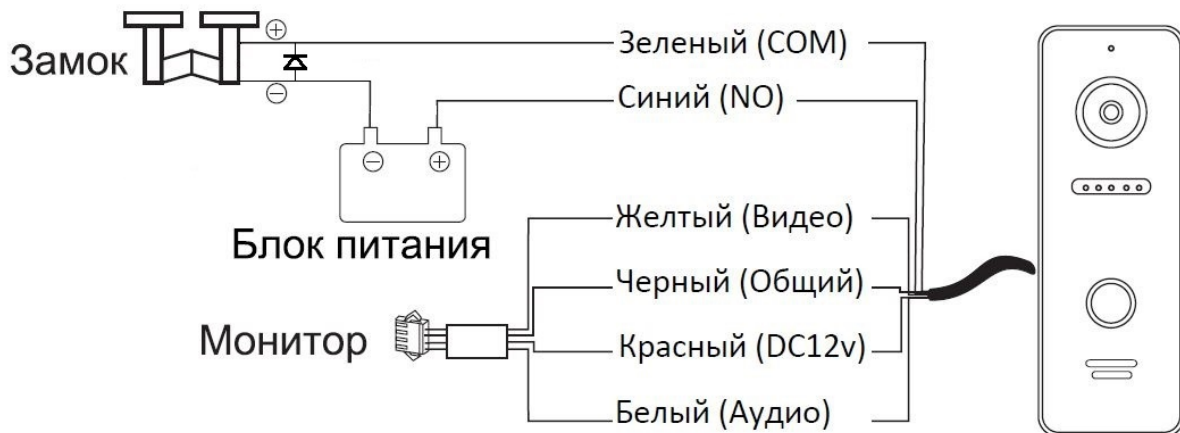

СХЕМА ПОДКЛЮЧЕНИЯ

Примечание: защитный диод в комплект поставки не входит и приобретается отдельно