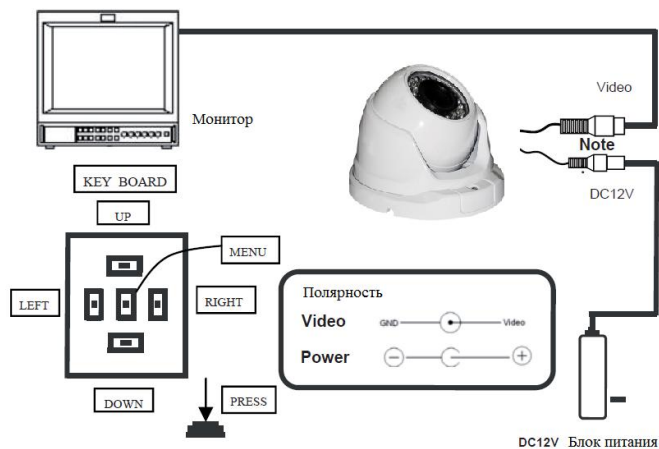

## Спецификация

Матрица	1/2.9" 1Megapixel CMOS	
Эффективн. пикселей	1280(H) x720(V)	
Электр. затвор	1/50s~1/100,000s	1/60s~1/100,000s
Кадров в секунду	720/25 fps	720/30 fps
Синхронизация	Внутренняя	
Чувствительность	0.01Lux/F1.2(AGC ON),0Lux IR ON	
Видеовыход	1 BNC HDCVI видеовыход высокого разрешения	
Функции камеры		
ИК-подсветка	30m, Smart IR	
Количество диодов	36 ИК диодов	
День/ночь	Авто(ICR) / Цвет/ Ч/б	
Шумоподавление	2D	
Объектив		
Фокусное расстояние	2.8-12mm вариофокальный ICR	
Тип крепления	M12	
Общие		
Питание	DC12V±10%	
Потребление	Max 2.5W	
Рабочая температура	-30°C~+60°C	
Дальность передачи	Более 500m кабелем 75-3	

# FALCON EYE

Инструкция по эксплуатации  
Уличная купольная HD-CVI камера  
FE-HDW2200V

Примечание: Перед подключением питания камеры внимательно прочитайте это руководство.

Не пытайтесь отремонтировать камеру. Если камера не работает правильно, обратитесь в службу технической поддержки.

## Подключение